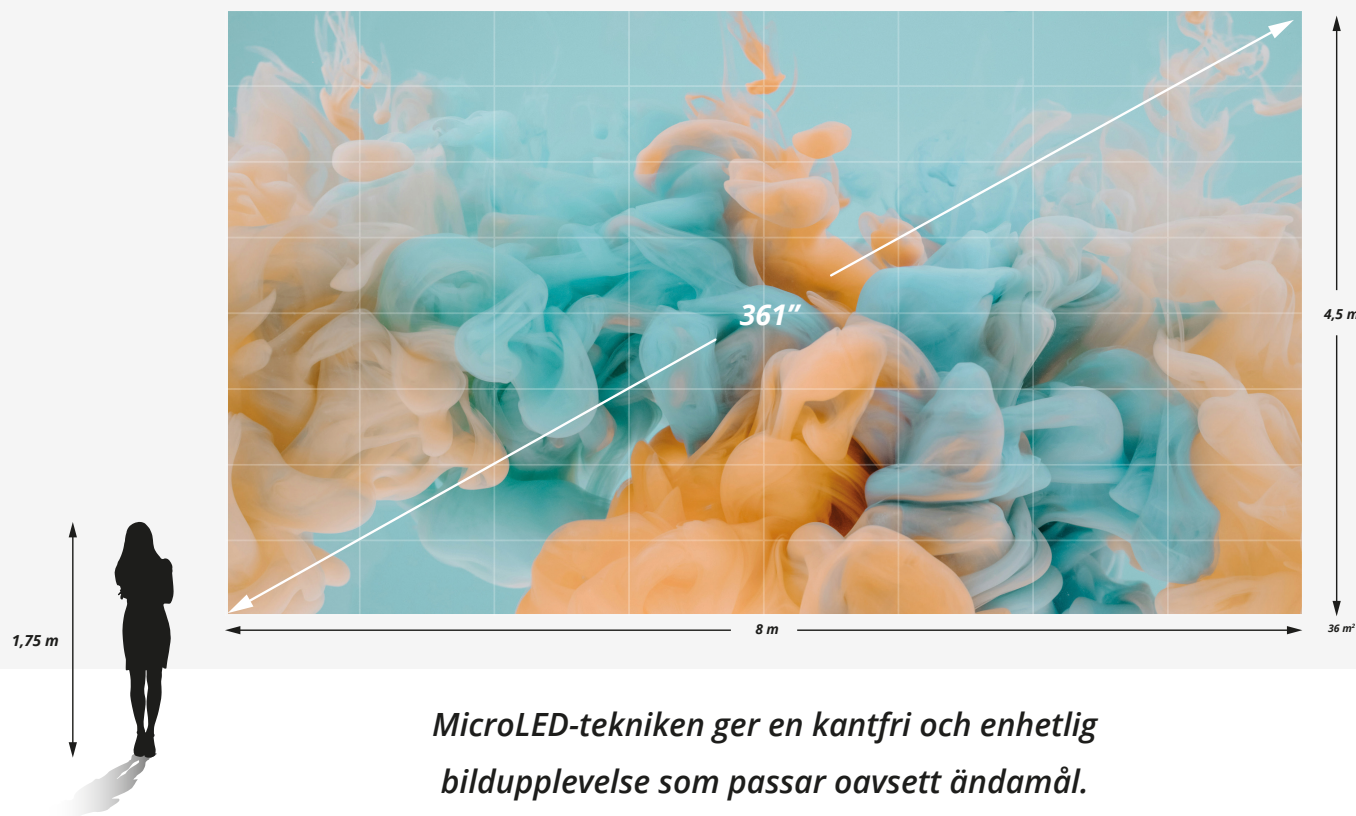

MicroLED Videovägg 361"

Microbus SMD Indoor 16:9

MicroLED-tekniken ger en kantfri och enhetlig bildupplevelse som passar oavsett ändamål.

- *Inga synliga kanter*
- *Färstark*
- *Ljusstyrka upp till 1000 nits*
- *16:9-format*
- *39 mm djup*
- *Upplösning >5K*

<i>Pixelavstånd</i>	<i>Skärmupplösning</i>
1,5 mm	5336 x 3000 px
1,9 mm	4208 x 2368 px
2,6 mm	3072 x 1728 px
3,9 mm	2048 x 1152 px